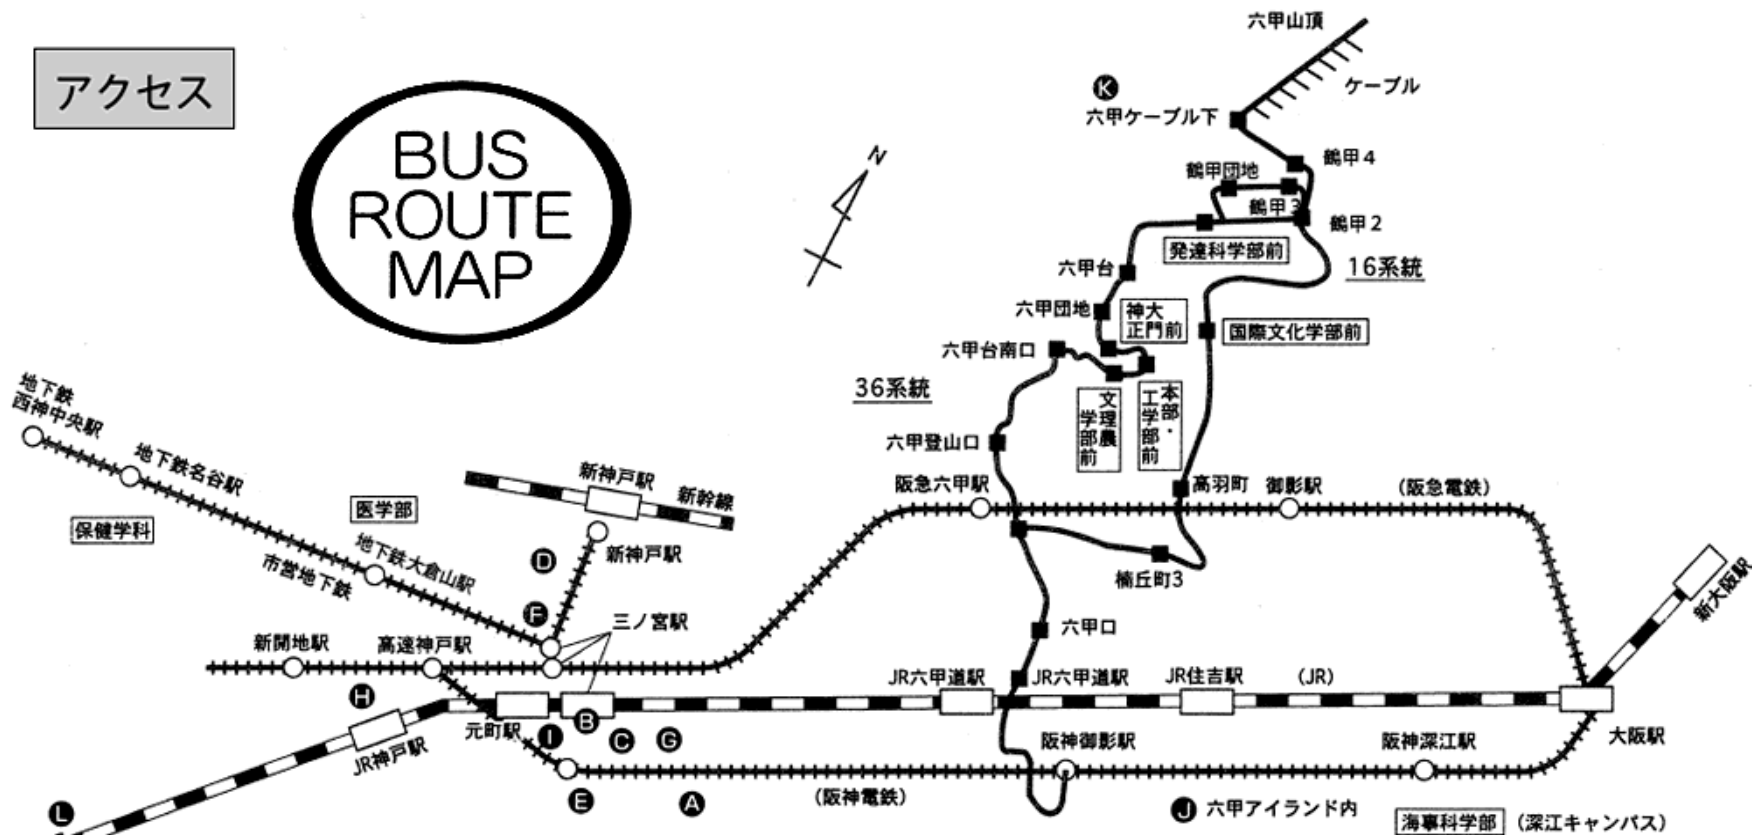

アクセス

BUS ROUTE MAP

●乗車時間 (普通電車) JR三ノ宮駅～JR六甲道駅 約6分
 阪急三宮駅～阪急六甲駅 約10分
 JR神戸駅～JR六甲道駅 約10分
 阪神三宮駅～阪神深江駅 約25分

※試験当日は、バス増発されます。(JR六甲道駅より乗車時間 約15～20分)

●16系統 (阪神御影～六甲ケーブル下)
 ●36系統 (阪神御影～鶴甲団地)

●A	神戸三宮ユニオンホテル	JR三ノ宮駅より徒歩10分
●B	三宮ターミナルホテル	JR三ノ宮駅より徒歩1分
●C	神戸東急イン	JR三ノ宮駅より徒歩3分
●D	グリーンヒルホテル神戸	JR三ノ宮駅より徒歩15分、新幹線「新神戸駅」より徒歩7分
●E	ホテルサンルートソプラ神戸	JR三ノ宮駅より徒歩8分
●F	the b' kobe	JR三ノ宮駅より徒歩3分
●G	神戸サンサイドホテル	JR「三ノ宮駅」より徒歩5分、阪神「三宮駅」より徒歩5分、阪急「三宮駅」より徒歩10分
●H	チサンホテル神戸	JR神戸駅より徒歩3分
●I	神戸プラザホテル	JR元町駅より徒歩1分
●J	ホテルプラザ神戸	六甲ライナー「アイランドセンター駅」より徒歩3分
●K	六甲山ホテル	JR六甲道駅・阪急六甲駅よりシャトルバスあり
●L	舞子ピラ神戸	JR舞子駅より徒歩7分、JR舞子駅よりシャトルバスあり